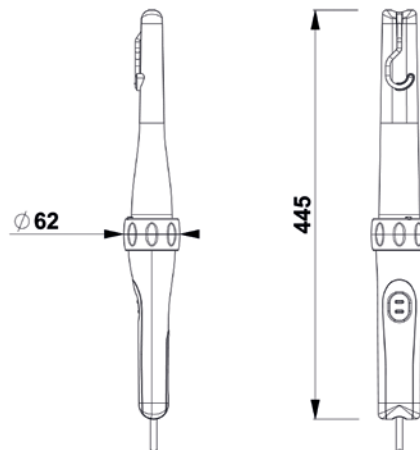

Leitungsaufroller mit Leuchtstoff-Lampe AM8 Spring Reel with led lamp AM8

Eigenschaften Aufroller:

- Gehäuse aus druckgegossenem Aluminium, lackierte Oberfläche
- Schwenkbarer Bügel
- Kabelrücklaufsperre mit Zahnarretierung, alle 50 cm, leicht ausschaltbar falls das Kabel kontinuierlich einer Zugkraft unterliegen soll
- Schleifringkörper besteht aus Messingringen und Stromabnehmern
- Schutzart IP42
- Umgebungstemperatur: -5°C bis +40°C

Eigenschaften Lampe:

- Schalter
- Austausch-, verstell- und drehbarer Aufhängehaken
- Austauschbare Schutzglocke
- Soft-Touch-Handgriff
- Schutzart IP55
- Leuchtmittel: 11W, 2G7 (im Lieferumfang enthalten)

Features reel:

- Diecast aluminium casing, undercoat paint finish
- Swivelling bracket
- Ratched stop device every 50 cm, easily removed if constant traction of cable is required
- Slipping with brass rings and brushes
- Protection degree IP 42
- Working temperature -5°C / +40°C

Features lamp:

- Switch
- Foldout, rotating and adjustable hook
- Replaceable protection bell
- Soft touch handle
- Protection degree IP55
- Bulb: max. 11W, 2G7 (included)

AL48 / AM8 mit Trafo

Dieses Modell erlaubt, die Lampe mit Niederspannung (24V), gemäß den Sicherheitsnormen zu versorgen.