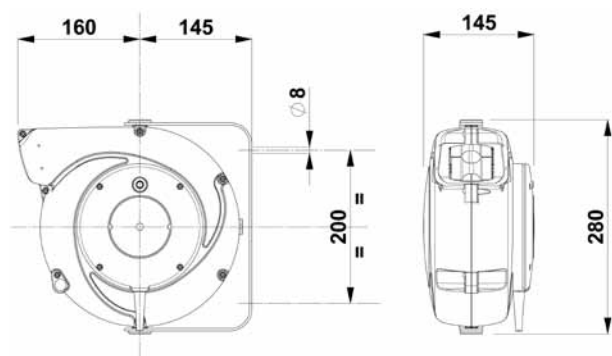

Leitungsaufroller mit Lampe Spring Reel with lamp

Technische Eigenschaften:

- Stabiles Kunststoffgehäuse: Gelb, Schwarz
- Kabelführungsöffnung mit Rollen
- Kabelrücklaufsperrung mit Zahnarretierung, alle 50 cm, leicht ausschaltbar falls das Kabel kontinuierlich einer Zugkraft unterliegen soll
- Isolierspannung des Schleifringkörpers: 2,5 kV
- Schleifringkörper besteht aus Messingringen und Stromabnehmern
- Schutzart: IP 42
- Umgebungstemperatur: -5°C bis +40°C

Aufhängung:

- Wand- und Deckenbefestigung, schwenkbar

Technical features:

- Shock resistant plastic external case (yellow, black)
- Cable roller guide
- Ratched stop device every 50 cm, easily removed if constant traction of cable is required
- Collector insulating power 2,5 kV
- Slipring with brass rings and brushes
- Protection degree IP 42
- Working temperature -5°C / +40°C

Swivelling bracket:

- For wall, floor or ceiling fastening

1165907