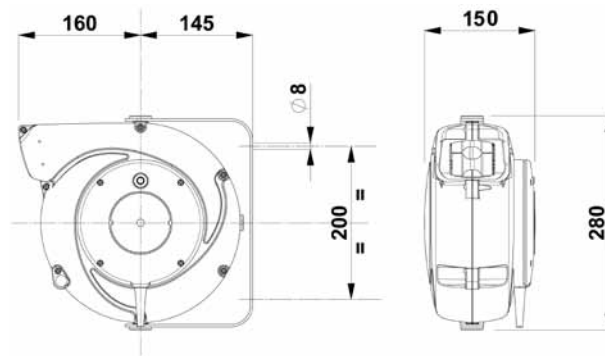

1165908/375, 1165908/330, 1165908/AM8