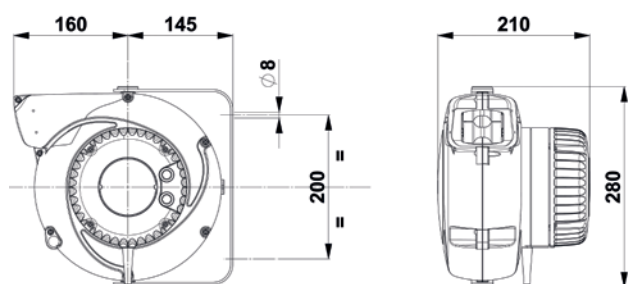

Eigenschaften Leitungsaufroller Seite 15
Features cable reel Page 15

| Artikel - Nr. / Article - No. | | 1165907 / 375 | 1165908 / 375 |
|---|------|--------------------------------|---|
| Leitung aufgerollt / Cable, coiled | (m) | 15,5 (14 + 1,5) | |
| Zuleitung / Feeding cable | (m) | 1 | |
| Aderzahl / Querschnitt No. of conductors / cross section | | H05 RN-F - 2x1 mm ² | |
| Eigenschaften Trafo / Features transformer | | - | Spannung / Power: 63 VA Eingang / Input: 230 V Ausgang / Output: 12 V, 24 V |
| Max. Watt Leuchtmittel / Max watt bulb | (W) | 60 | 60 |
| Spannung / Voltage input | (V) | max. 250 | max. 230 |
| Gewicht / Weight | (kg) | 4,5 | 6 |

Leitungsaufroller mit Lampe Spring Reel with lamp

Technische Eigenschaften:

- Stabiles Kunststoffgehäuse: Gelb, Schwarz
- Kabelführungsöffnung mit Rollen
- Kabelrücklaufsperrung mit Zahnarretierung, alle 50 cm, leicht ausschaltbar falls das Kabel kontinuierlich einer Zugkraft unterliegen soll
- Isolierspannung des Schleifringkörpers: 2,5 kV
- Schleifringkörper besteht aus Messingringen und Stromabnehmern
- Schutzart: IP 42
- Umgebungstemperatur: -5°C bis +40°C

Aufhängung:

- Wand- und Deckenbefestigung, schwenkbar

Technical features:

- Shock resistant plastic external case (yellow, black)
- Cable roller guide
- Ratched stop device every 50 cm, easily removed if constant traction of cable is required
- Collector insulating power 2,5 kV
- Slipring with brass rings and brushes
- Protection degree IP 42
- Working temperature -5°C / +40°C

Swivelling bracket:

- For wall, floor or ceiling fastening

1165907

1165908/375, 1165908/330, 1165908/AM8

1165908/T306, 1165908/370