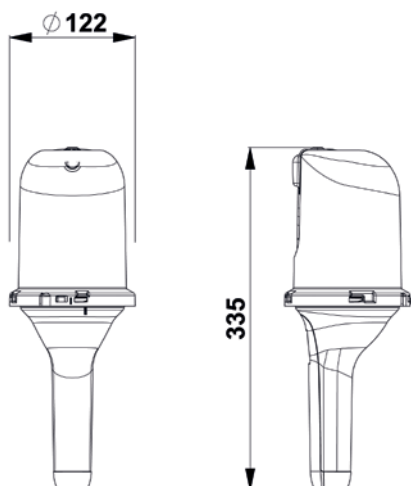

Leitungsaufroller mit Lampe 370 Spring Reel with lamp 370

Eigenschaften Lampe:

- Schutzart IP65
- Leuchtmittel: max. 60W, E27 (nicht im Lieferumfang enthalten)

Features lamp:

- Protection degree IP65
- Bulb: max. 60W, E27 (not included)

Eigenschaften Leitungsaufroller Seite 15
Features cable reel Page 15

| Artikel - Nr. / Article - No. | | 1165907 / 375 | 1165908 / 375 |
|---|------|--------------------------------|---|
| Leitung aufgerollt / Cable, coiled | (m) | 15,5 (14 + 1,5) | |
| Zuleitung / Feeding cable | (m) | 1 | |
| Aderzahl / Querschnitt No. of conductors / cross section | | H05 RN-F - 2x1 mm ² | |
| Eigenschaften Trafo / Features transformer | | - | Spannung / Power: 63 VA Eingang / Input: 230 V Ausgang / Output: 12 V, 24 V |
| Max. Watt Leuchtmittel / Max watt bulb | (W) | 60 | 60 |
| Spannung / Voltage input | (V) | max. 250 | max. 230 |
| Gewicht / Weight | (kg) | 4,5 | 6 |

Leitungsaufroller mit Lampe Spring Reel with lamp

Technische Eigenschaften:

- Stabiles Kunststoffgehäuse: Gelb, Schwarz
- Kabelführungsöffnung mit Rollen
- Kabelrücklaufsperrung mit Zahnarretierung, alle 50 cm, leicht ausschaltbar falls das Kabel kontinuierlich einer Zugkraft unterliegen soll
- Isolierspannung des Schleifringkörpers: 2,5 kV
- Schleifringkörper besteht aus Messingringen und Stromabnehmern
- Schutzart: IP 42
- Umgebungstemperatur: -5°C bis +40°C

Aufhängung:

- Wand- und Deckenbefestigung, schwenkbar

Technical features:

- Shock resistant plastic external case (yellow, black)
- Cable roller guide
- Ratched stop device every 50 cm, easily removed if constant traction of cable is required
- Collector insulating power 2,5 kV
- Slipring with brass rings and brushes
- Protection degree IP 42
- Working temperature -5°C / +40°C