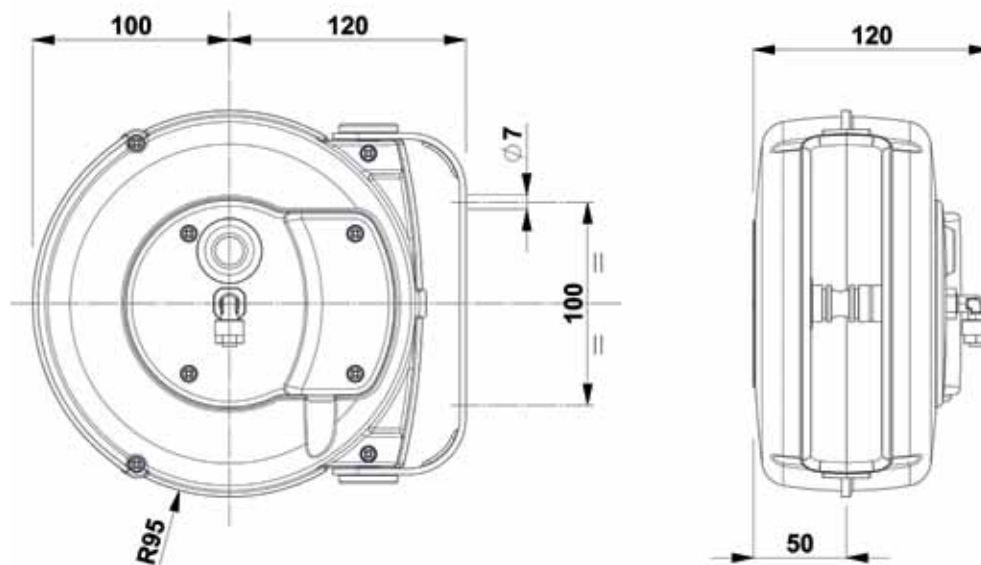

Schlauchaufroller / Hose reel 129100/6

Technische Eigenschaften:

- Gehäuse aus schlagfestem Kunststoff
- Mit Rücklauf Sperre alle 50 cm
- Rücklauf Sperre ausschaltbar
- Mit Wand-, Deckenhalterung, schwenkbar
- Schlauch: Polyurethan 6x8
- Umgebungstemperatur: -5°C / +40°C

Technical features:

- Plastic outer casing
- Provided with hose ratched stop device, every 50 cm
- Hose ratched stop device - easily removable
- Complete with pivot bracket
- Polyurethane hose 6x8
- Working Temperature: -5°C / +40°C

Artikel - Nr. / Article - No.		129100/6
Schlauchlänge / Hose length	(m)	6,5 (5,5 + 1)
Schlauchinnen-Ø / Hose int. Ø	(mm)	6
Druck / Pressure	bar (Mpa)	12 (1,2)
Temperatur / Temperature	(°C)	-5 / +40
Anschluss / Fitting		1/4" M
Luft / Air		Ja / Yes
Kaltes Wasser / Cold water		Ja / Yes
Gewicht / Weight	(kg)	2