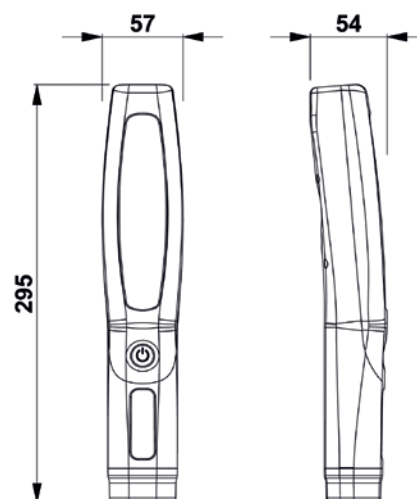

1165908 / T330 with transformer

This model allows to have the lamp feded at low voltage (24 V), as requested by the safety rules of many countries.