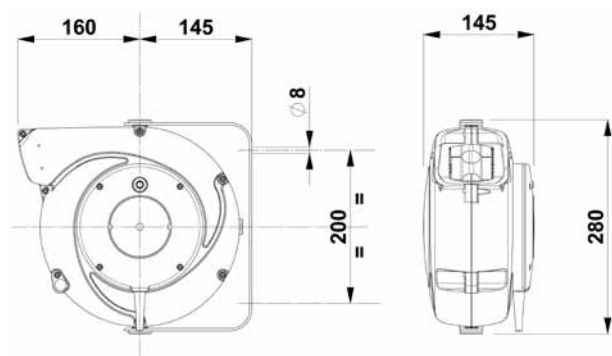

Leitungsaufroller mit Lampe Spring Reel with lamp

Technische Eigenschaften:

- Stabiles Kunststoffgehäuse: Gelb, Schwarz
- Kabelführungsöffnung mit Rollen
- Kabelrücklaufsperre mit Zahnarretierung, alle 50 cm, leicht ausschaltbar falls das Kabel kontinuierlich einer Zugkraft unterliegen soll
- Isolierspannung des Schleifringkörpers: 2,5 kV
- Schleifringkörper besteht aus Messingringen und Stromabnehmern
- Schutzart: IP 42
- Umgebungstemperatur: -5°C bis +40°C

Aufhängung:

- Wand- und Deckenbefestigung, schwenkbar

Technical features:

- Shock resistant plastic external case (yellow, black)
- Cable roller guide
- Ratched stop device every 50 cm, easily removed if constant traction of cable is required
- Collector insulating power 2,5 kV
- Slipring with brass rings and brushes
- Protection degree IP 42
- Working temperature -5°C / +40°C

Swivelling bracket:

- For wall, floor or ceiling fastening

1165907